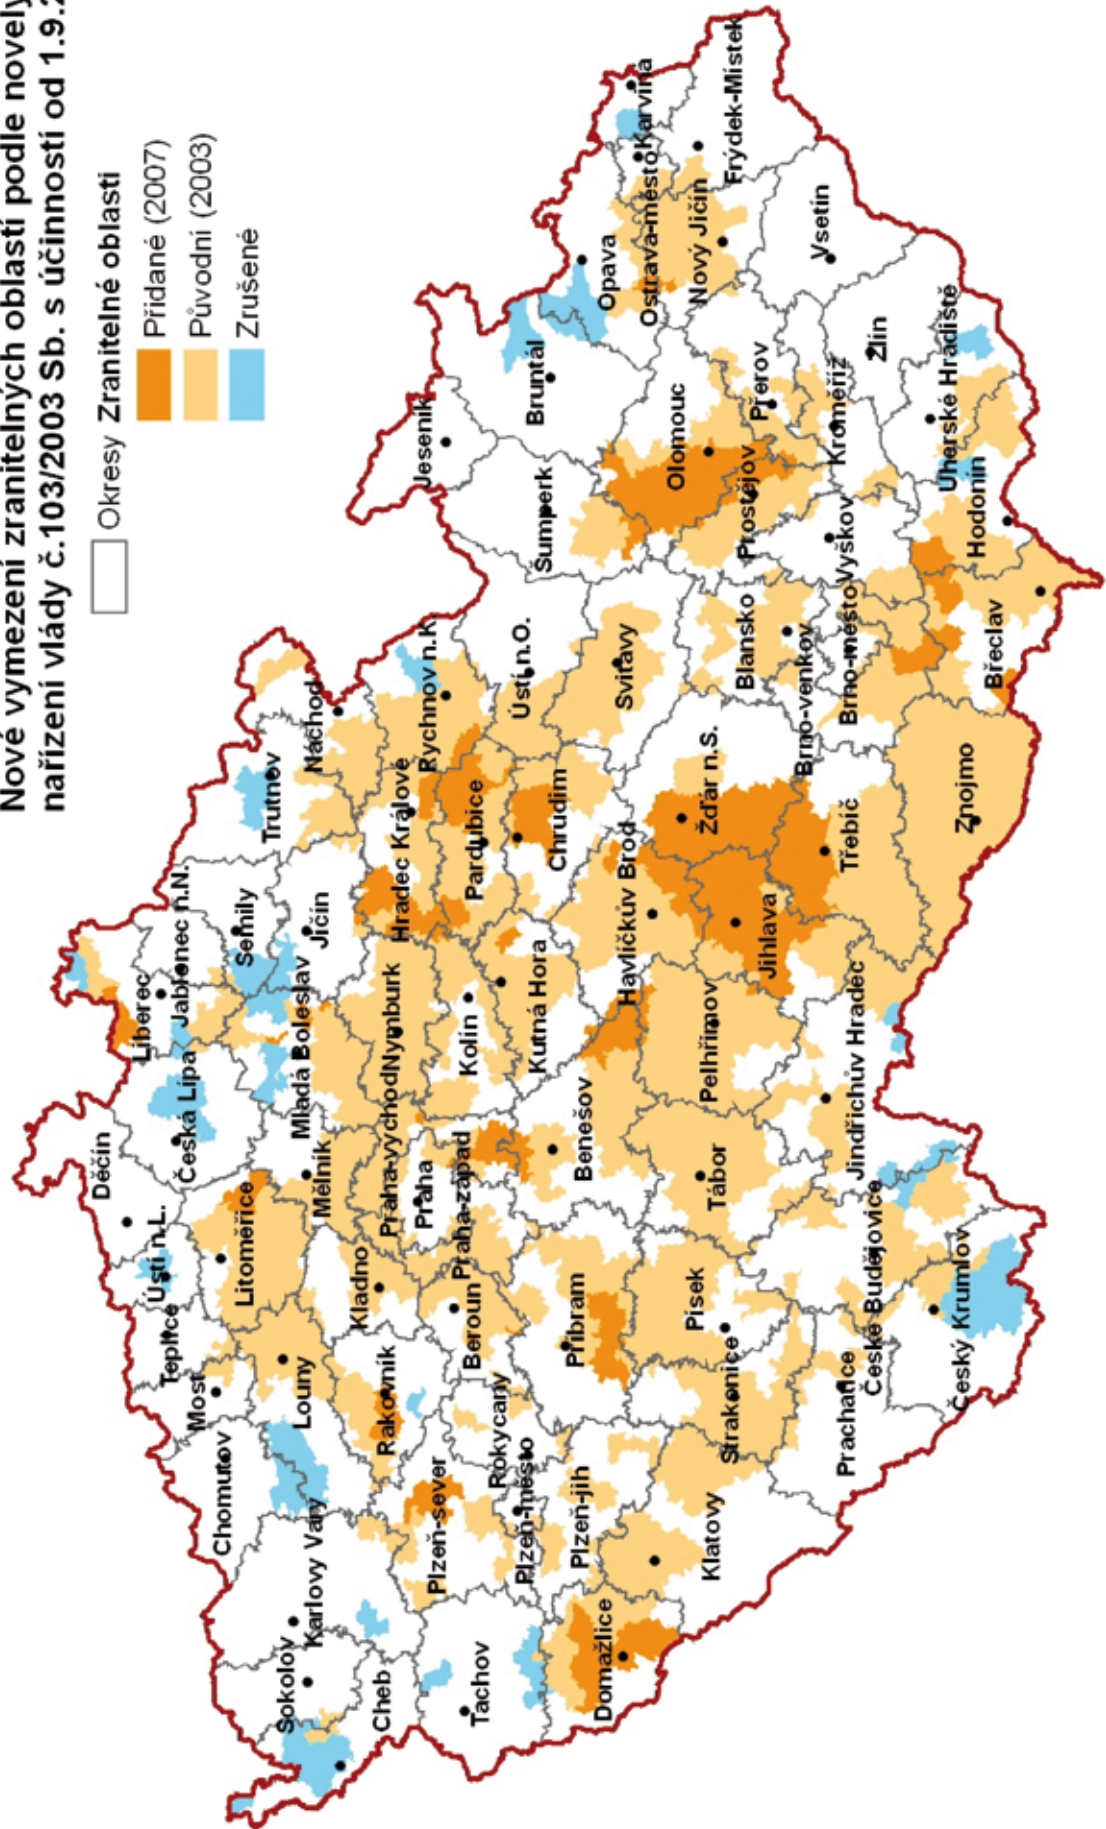

Nové vymezení zranitelných oblastí podle novely nařízení vlády č.103/2003 Sb. s účinností od 1.9.2007