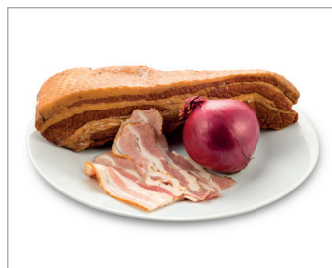

**Řeznictví-uzenářství
Francouz s.r.o.**
Selský bok