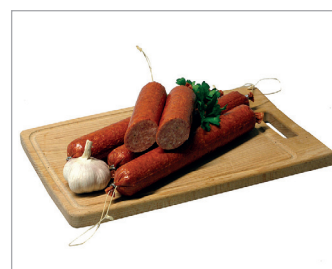

MASOEKO s.r.o.
Česnekový salám