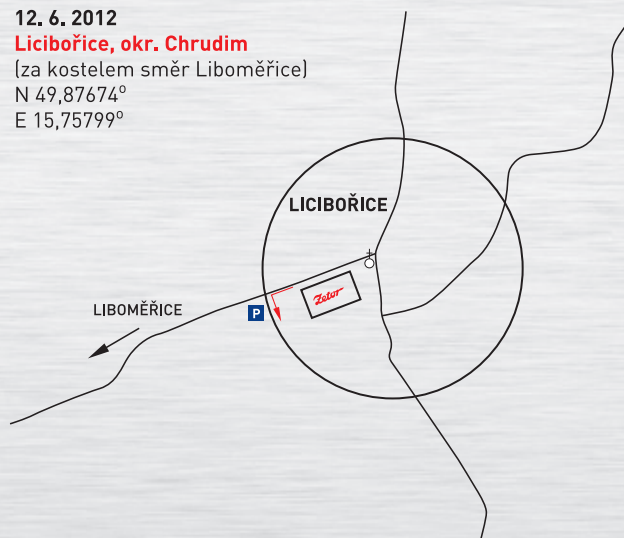

Těšíme se na setkání s Vámi a Vaší rodinou na letošní **ZETOR FAMILY TRACTOR SHOW** ve Vašem kraji!

Váš Zetor

Akce se koná od 11 do 17 hodin.

Změna programu vyhrazena.

12. 6. 2012
Licibořice, okr. Chrudim
(za kostelem směr Liboměřice)
N 49,87674°
E 15,75799°